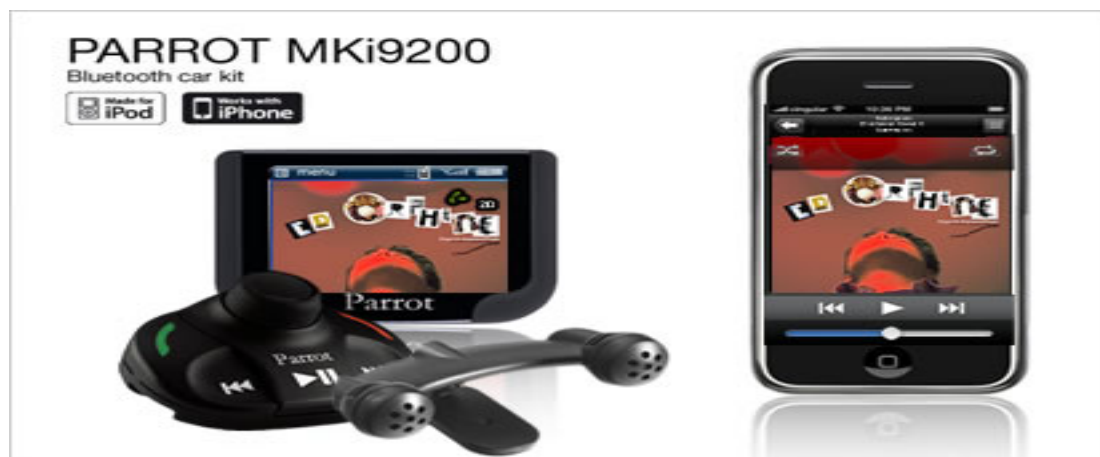

Oferowane produkty > Zestawy głośnomówiące > Samochodowy zestaw głośnomówiący > Zestaw głośnomówiący PARROT

Zestaw głośnomówiący PARROT MKi9200PL2
Bezprzewodowy Bluetooth z 2,4" ekranem TFT.
Współpracuje z iPodem oraz z iPhone'm.