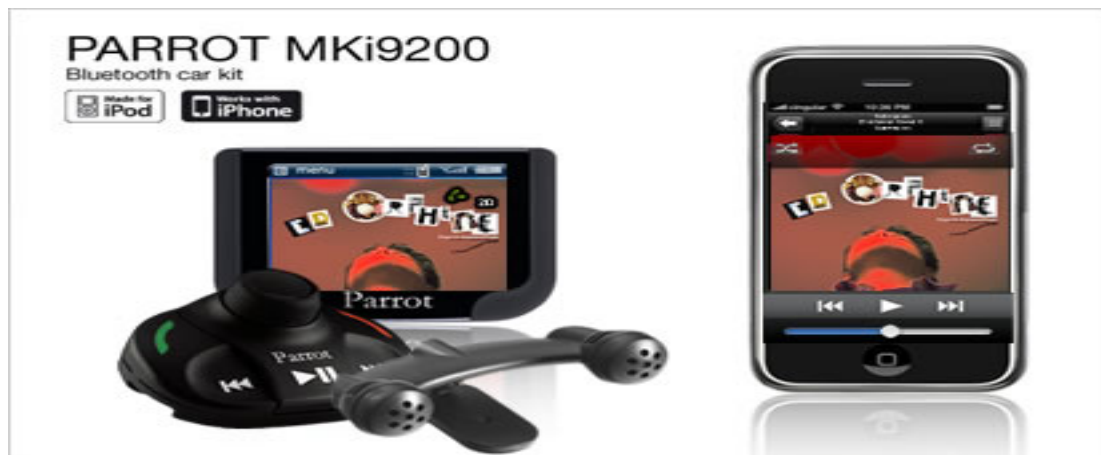

Oferowane produkty > Zestawy głośnomówiące > Samochodowy zestaw głośnomówiący > Zestaw głośnomówiący PARROT

Zestaw głośnomówiący PARROT MKi9200PL2
Bezprzewodowy Bluetooth z 2,4" ekranem TFT.
Współpracuje z iPodem oraz z iPhone'm.