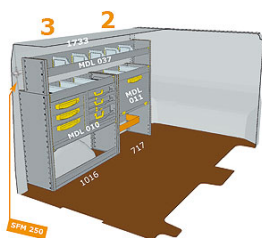

Regały modułowe - gotowe rozwiązania

Model : -

Regały modułowe - gotowe rozwiązania

Producent : Store Van

Regały modułowe - gotowe rozwiązania - Renault Trafic

L1H1

5m³; rozstaw osi 3098mm; wysokość 1960mm

Regały modułowe - gotowe rozwiązania

Regały modułowe - gotowe rozwiązania

MODUŁY 717 mm

Przystosowane do montażu w strefie: 5

Art. MDL 007

Wymiary:

717x365x900 mm

Waga: 42,70 Kg

Regał składa się z:

- 3 półki wyłożone tworzywem z przegródkami
- wysuwany blat z imadłem

Przystosowane do montażu w strefie: 2

Art. MDL 011

Wymiary:

717x365x900 mm

Waga: 20,00 Kg

Regał składa się z:

- 1 półka wyłożona tworzywem z przegródkami
- szafka zamykana drzwiczkami uchylanymi
- listwa z pasem do mocowania ładunku

Oferowane produkty > Zabudowa pojazdów dostawczych > Renault > Trafic > L1H1 > Regały modułowe - gotowe rozwiązania

Regały modułowe - gotowe rozwiązania

MODUŁY 1016 mm

Cena : 0,00 zł Brutto (0,00 zł Netto)