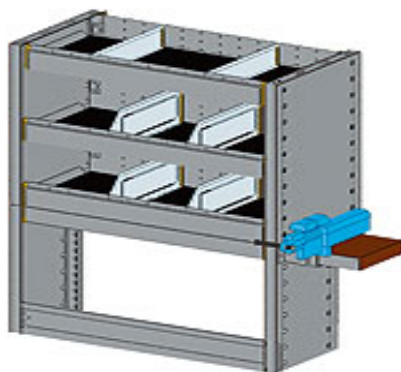

Regały modułowe - gotowe rozwiązania

Regały modułowe - gotowe rozwiązania

MODUŁY 717 mm

Przystosowane do montażu w strefie: 5

Art. MDL 007

Wymiary:

717x365x900 mm

Waga: 42,70 Kg

Regał składa się z:

-3 półki wyłożone tworzywem z przegródkami

-wysuwany blat z imadłem

Przystosowane do montażu w strefie: 2

Art. MDL 011

Wymiary:

717x365x900 mm

Waga: 20,00 Kg

Regał składa się z:

-1 półka wyłożona tworzywem z przegródkami

-szafka zamykana drzwiczkami uchylanymi

-listwa z pasem do mocowania ładunku

Oferowane produkty > Zabudowa pojazdów dostawczych > Renault > Trafic > L1H1 > Regały modułowe - gotowe rozwiązania