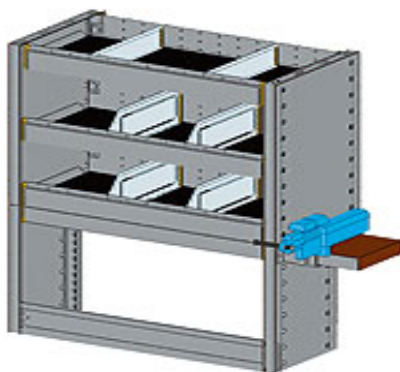

Regały modułowe - gotowe rozwiązania

Model : -

Regały modułowe - gotowe rozwiązania

Producent : Store Van

Regały modułowe - gotowe rozwiązania - Renault Trafic

L1H1

5m³; rozstaw osi 3098mm; wysokość 1960mm

Regały modułowe - gotowe rozwiązania

Regały modułowe - gotowe rozwiązania

MODUŁY 717 mm

Przystosowane do montażu w strefie: 5

Art. MDL 007

Wymiary:

717x365x900 mm

Waga: 42,70 Kg

Regał składa się z:

- 3 półki wyłożone tworzywem z przegródkami
- wysuwany blat z imadłem

Przystosowane do montażu w strefie: 2

Art. MDL 011

Wymiary:

717x365x900 mm

Waga: 20,00 Kg

Regał składa się z:

- 1 półka wyłożona tworzywem z przegródkami
- szafka zamykana drzwiczkami uchylanymi
- listwa z pasem do mocowania ładunku

Oferowane produkty > Zabudowa pojazdów dostawczych > Renault > Trafic > L1H1 > Regały modułowe - gotowe rozwiązania

Regały modułowe - gotowe rozwiązania

MODUŁY 1016 mm

Cena : 0,00 zł Brutto (0,00 zł Netto)