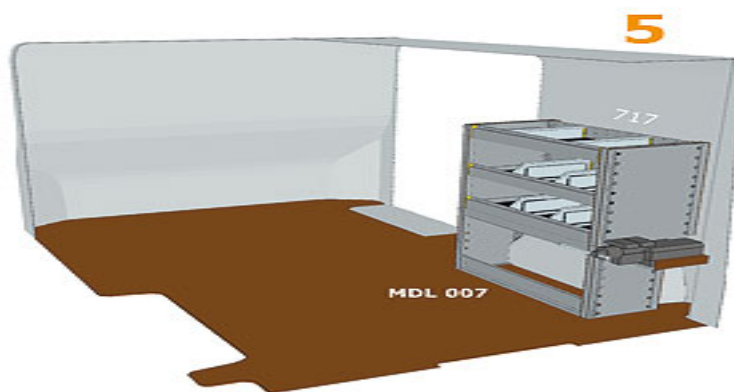

Regały modułowe - gotowe rozwiązania

Model : -

Regały modułowe - gotowe rozwiązania

Producent : Store Van

Regały modułowe - gotowe rozwiązania - Renault Trafic

L1H1

5m³; rozstaw osi 3098mm; wysokość 1960mm

Regały modułowe - gotowe rozwiązania

Regały modułowe - gotowe rozwiązania

MODUŁY 717 mm

Przystosowane do montażu w strefie: 5

Art. MDL 007

Wymiary:

717x365x900 mm

Waga: 42,70 Kg

Regał składa się z:

- 3 półki wyłożone tworzywem z przegródkami
- wysuwany blat z imadłem

Przystosowane do montażu w strefie: 2

Art. MDL 011

Wymiary:

717x365x900 mm

Waga: 20,00 Kg

Regał składa się z:

- 1 półka wyłożona tworzywem z przegródkami
- szafka zamykana drzwiczkami uchylanymi
- listwa z pasem do mocowania ładunku

Oferowane produkty > Zabudowa pojazdów dostawczych > Renault > Trafic > L1H1 > Regały modułowe - gotowe rozwiązania

Regały modułowe - gotowe rozwiązania

MODUŁY 1016 mm

Cena : 0,00 zł Brutto (0,00 zł Netto)