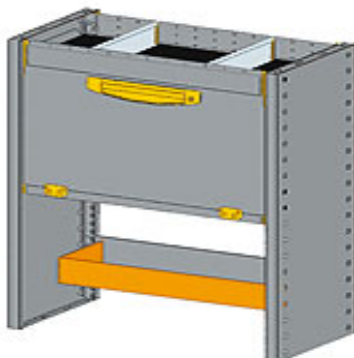

Regały modułowe - gotowe rozwiązania

MODUŁY 717 mm

Przystosowane do montażu w strefie: 5

Art. MDL 007

Wymiary:

717x365x900 mm

Waga: 42,70 Kg

Regał składa się z:

- 3 półki wyłożone tworzywem z przegródkami
- wysuwany blat z imadłem

Przystosowane do montażu w strefie: 2

Art. MDL 011

Wymiary:

717x365x900 mm

Waga: 20,00 Kg

Regał składa się z:

- 1 półka wyłożona tworzywem z przegródkami
- szafka zamykana drzwiczkami uchylanymi
- listwa z pasem do mocowania ładunku

Oferowane produkty > Zabudowa pojazdów dostawczych > Renault > Trafic > L1H1 > Regały modułowe - gotowe rozwiązania

Regały modułowe - gotowe rozwiązania

MODUŁY 1016 mm

Cena : 0,00 zł Brutto (0,00 zł Netto)