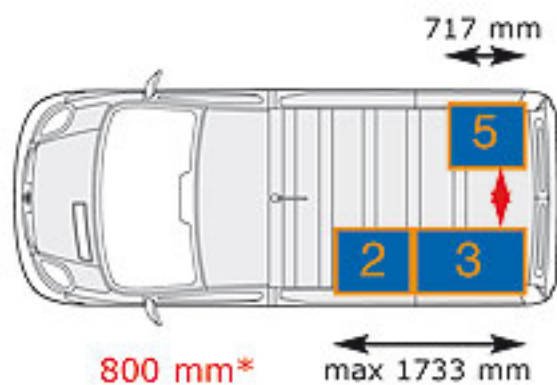

Regały modułowe - gotowe rozwiązania

Model : -

Regały modułowe - gotowe rozwiązania

Producent : Store Van

Regały modułowe - gotowe rozwiązania - Renault Trafic

L1H1

5m³; rozstaw osi 3098mm; wysokość 1960mm

Regały modułowe - gotowe rozwiązania

Regały modułowe - gotowe rozwiązania

MODUŁY 717 mm

Przystosowane do montażu w strefie: 5

Art. MDL 007

Wymiary:

717x365x900 mm

Waga: 42,70 Kg

Regał składa się z:

- 3 półki wyłożone tworzywem z przegródkami
- wysuwany blat z imadłem

Przystosowane do montażu w strefie: 2

Art. MDL 011

Wymiary:

717x365x900 mm

Waga: 20,00 Kg

Regał składa się z:

- 1 półka wyłożona tworzywem z przegródkami
- szafka zamykana drzwiczkami uchylanymi
- listwa z pasem do mocowania ładunku