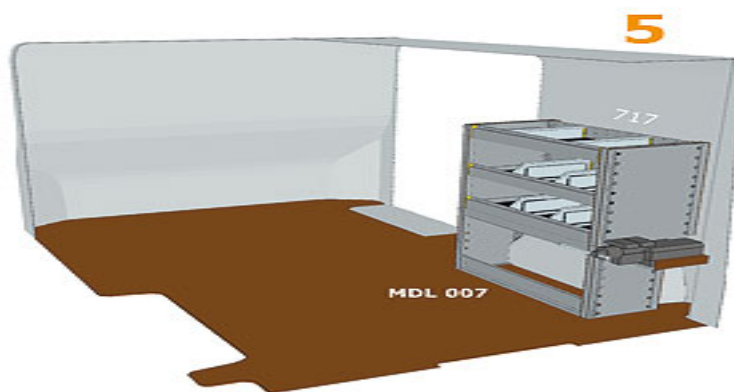

Regały modułowe - gotowe rozwiązania

Regały modułowe - gotowe rozwiązania

MODUŁY 717 mm

Przystosowane do montażu w strefie: 5

Art. MDL 007

Wymiary:

717x365x900 mm

Waga: 42,70 Kg

Regał składa się z:

-3 półki wyłożone tworzywem z przegródkami

-wysuwany blat z imadłem

Przystosowane do montażu w strefie: 2

Art. MDL 011

Wymiary:

717x365x900 mm

Waga: 20,00 Kg

Regał składa się z:

-1 półka wyłożona tworzywem z przegródkami

-szafka zamykana drzwiczkami uchylanymi

-listwa z pasem do mocowania ładunku

Oferowane produkty > Zabudowa pojazdów dostawczych > Renault > Trafic > L1H1 > Regały modułowe - gotowe rozwiązania