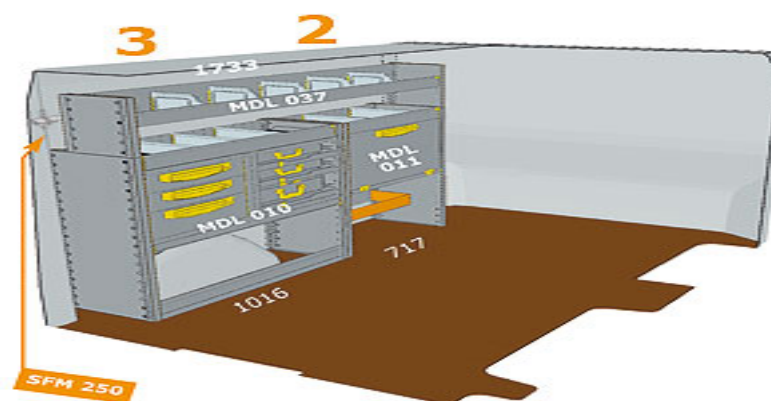

Regały modułowe - gotowe rozwiązania

Model : -

Regały modułowe - gotowe rozwiązania

Producent : Store Van

Regały modułowe - gotowe rozwiązania - Renault Trafic

L1H1

5m³; rozstaw osi 3098mm; wysokość 1960mm

Regały modułowe - gotowe rozwiązania

Regały modułowe - gotowe rozwiązania

MODUŁY 717 mm

Przystosowane do montażu w strefie: 5

Art. MDL 007

Wymiary:

717x365x900 mm

Waga: 42,70 Kg

Regał składa się z:

- 3 półki wyłożone tworzywem z przegródkami
- wysuwany blat z imadłem

Przystosowane do montażu w strefie: 2

Art. MDL 011

Wymiary:

717x365x900 mm

Waga: 20,00 Kg

Regał składa się z:

- 1 półka wyłożona tworzywem z przegródkami
- szafka zamykana drzwiczkami uchylanymi
- listwa z pasem do mocowania ładunku

Oferowane produkty > Zabudowa pojazdów dostawczych > Renault > Trafic > L1H1 > Regały modułowe - gotowe rozwiązania

Regały modułowe - gotowe rozwiązania

MODUŁY 1016 mm

Cena : 0,00 zł Brutto (0,00 zł Netto)