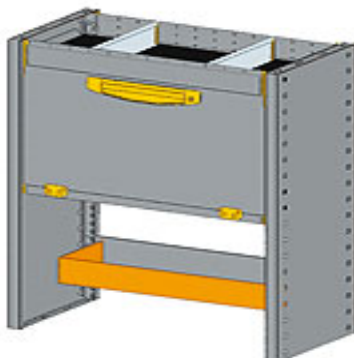

Regały modułowe - gotowe rozwiązania

Regały modułowe - gotowe rozwiązania

MODUŁY 717 mm

Przystosowane do montażu w strefie: 5

Art. MDL 007

Wymiary:

717x365x900 mm

Waga: 42,70 Kg

Regał składa się z:

-3 półki wyłożone tworzywem z przegródkami

-wysuwany blat z imadłem

Przystosowane do montażu w strefie: 2

Art. MDL 011

Wymiary:

717x365x900 mm

Waga: 20,00 Kg

Regał składa się z:

-1 półka wyłożona tworzywem z przegródkami

-szafka zamykana drzwiczkami uchylanymi

-listwa z pasem do mocowania ładunku

Oferowane produkty > Zabudowa pojazdów dostawczych > Renault > Trafic > L1H1 > Regały modułowe - gotowe rozwiązania